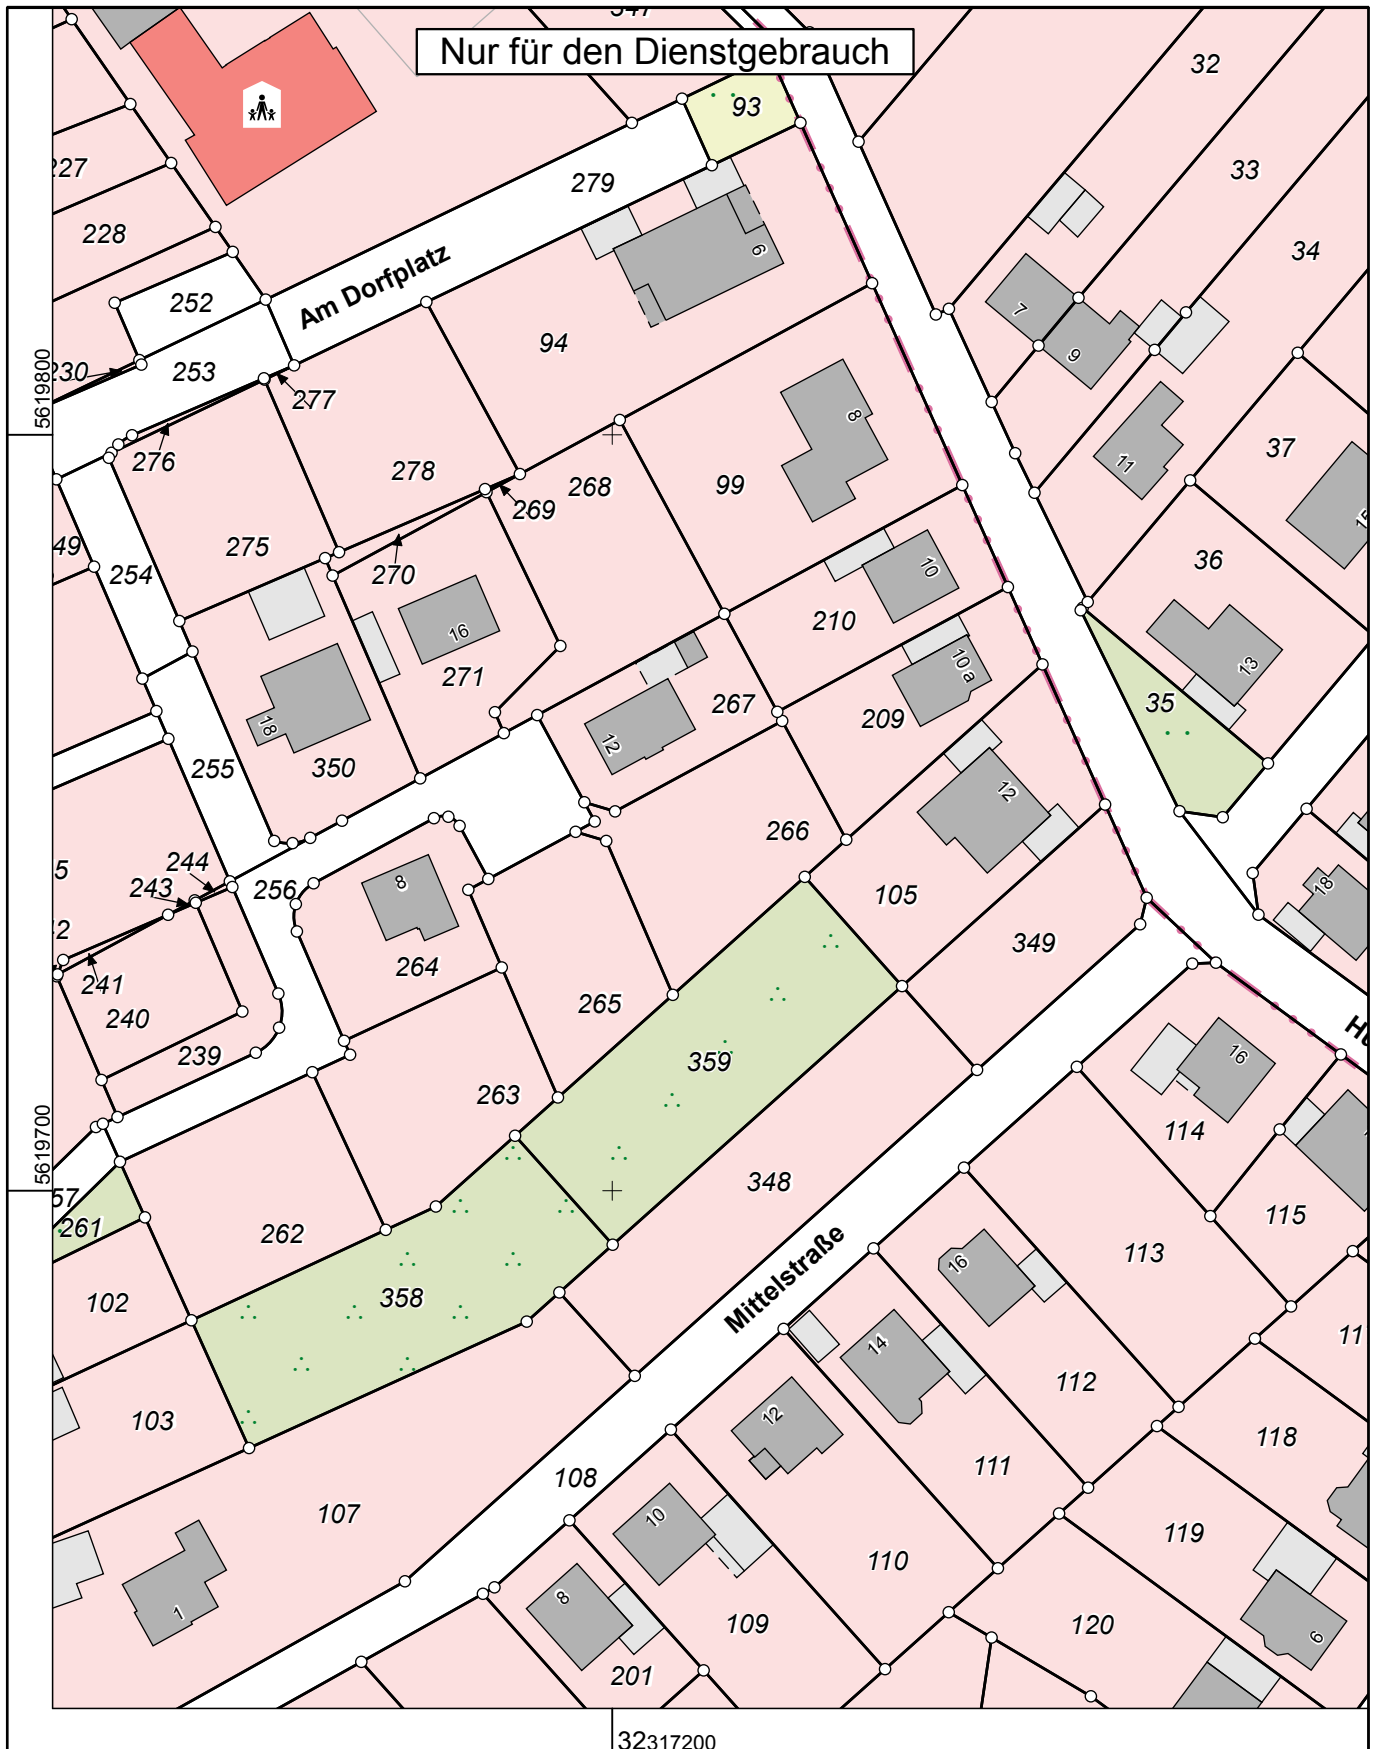

**Kreis Düren
Katasteramt**

Bismarckstraße 16
52351 Düren

**Auszug aus dem
Liegenschaftskataster**

Flurkarte NRW 1:1000

Flurstück: 266
Flur: 25
Gemarkung: Brandenburg
Am Dorfplatz, Hürtgenwald

Erstellt: 23.05.2019
Zeichen:

Maßstab 1 : 1000

© Kreis Düren